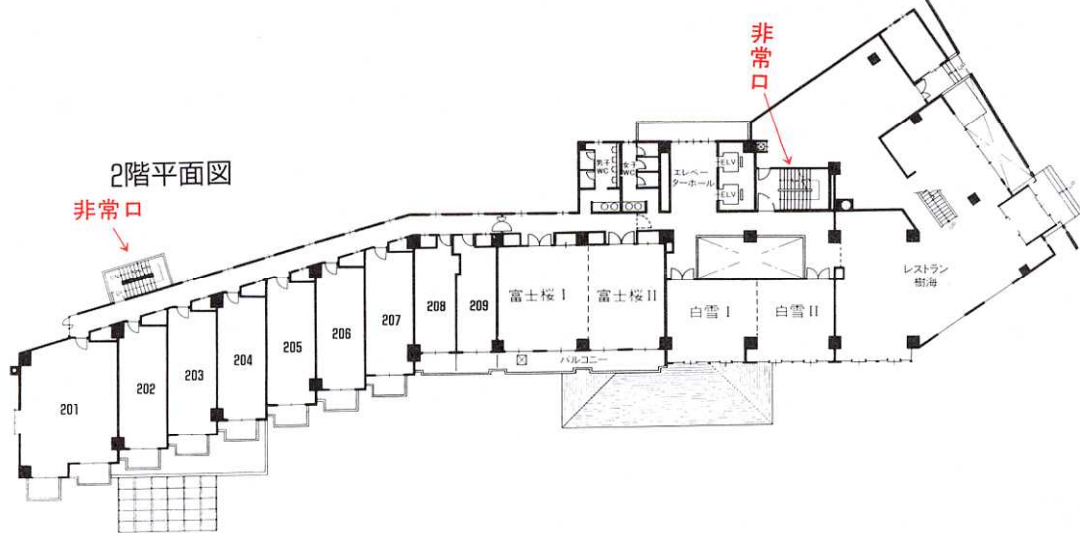

1階平面図

2階平面図

富士を望むパノラマ・リゾート
ホテルレジナ 河口湖

山梨県南都留郡河口湖町船津5239-1 〒401-0301 TEL.(0555)20-9000(代) FAX.(0555)72-256
東京営業所 東京都中央区八重洲1-4-12 東京建物第5八重洲ビル別館 〒103-0025 ☎(03)3274-013