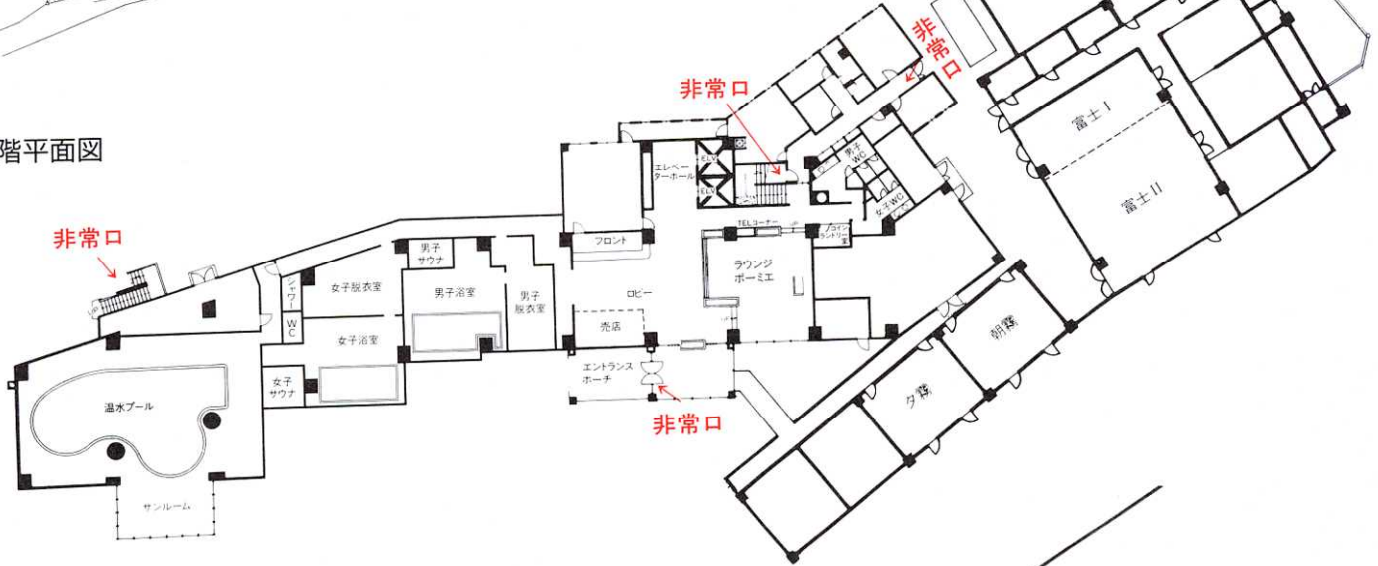

1階平面図

2階平面図

富士を望むパノラマ・リゾート
ホテルレジナ 河口湖

山梨県南都留郡河口湖町船津5239-1 〒401-0301 TEL.(0555)20-9000(代) FAX.(0555)72-256
東京営業所 東京都中央区八重洲1-4-12 東京建物第5八重洲ビル別館 〒103-0025 ☎(03)3274-013