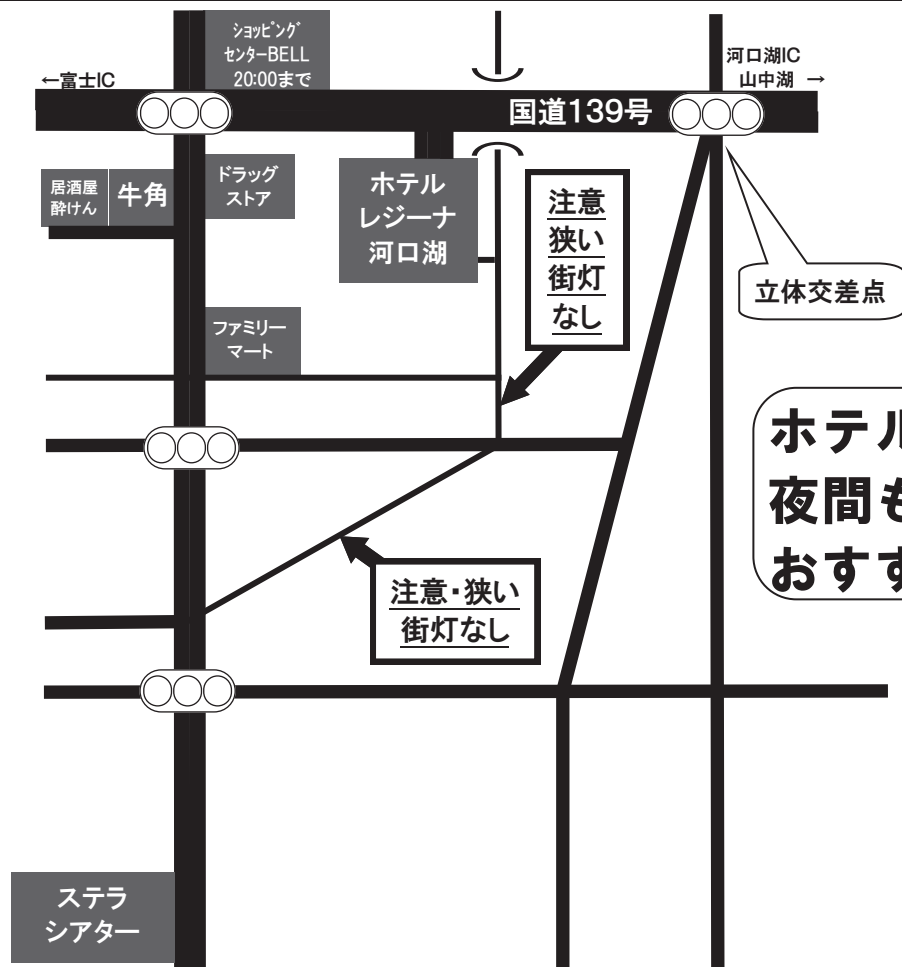

# ステラシアター コンサートご参加の方へ

## 【 地 図 】 ホテル-ステラシアター 距離約1.5km 徒歩約20分

ホテルに戻られる時は  
夜間も街灯のある大通りをおすすめいたします。

● タクシー ●  
起和タクシー 0555-22-3126  
富岳タクシー 0120-66-3132  
富士急ハイヤー 0120-818-229  
0555-22-1800

富士を望むパノラマ・リゾート  
RK ホテルレジーナ 河口湖

<http://kawaguchiko.regina-resorts.com>