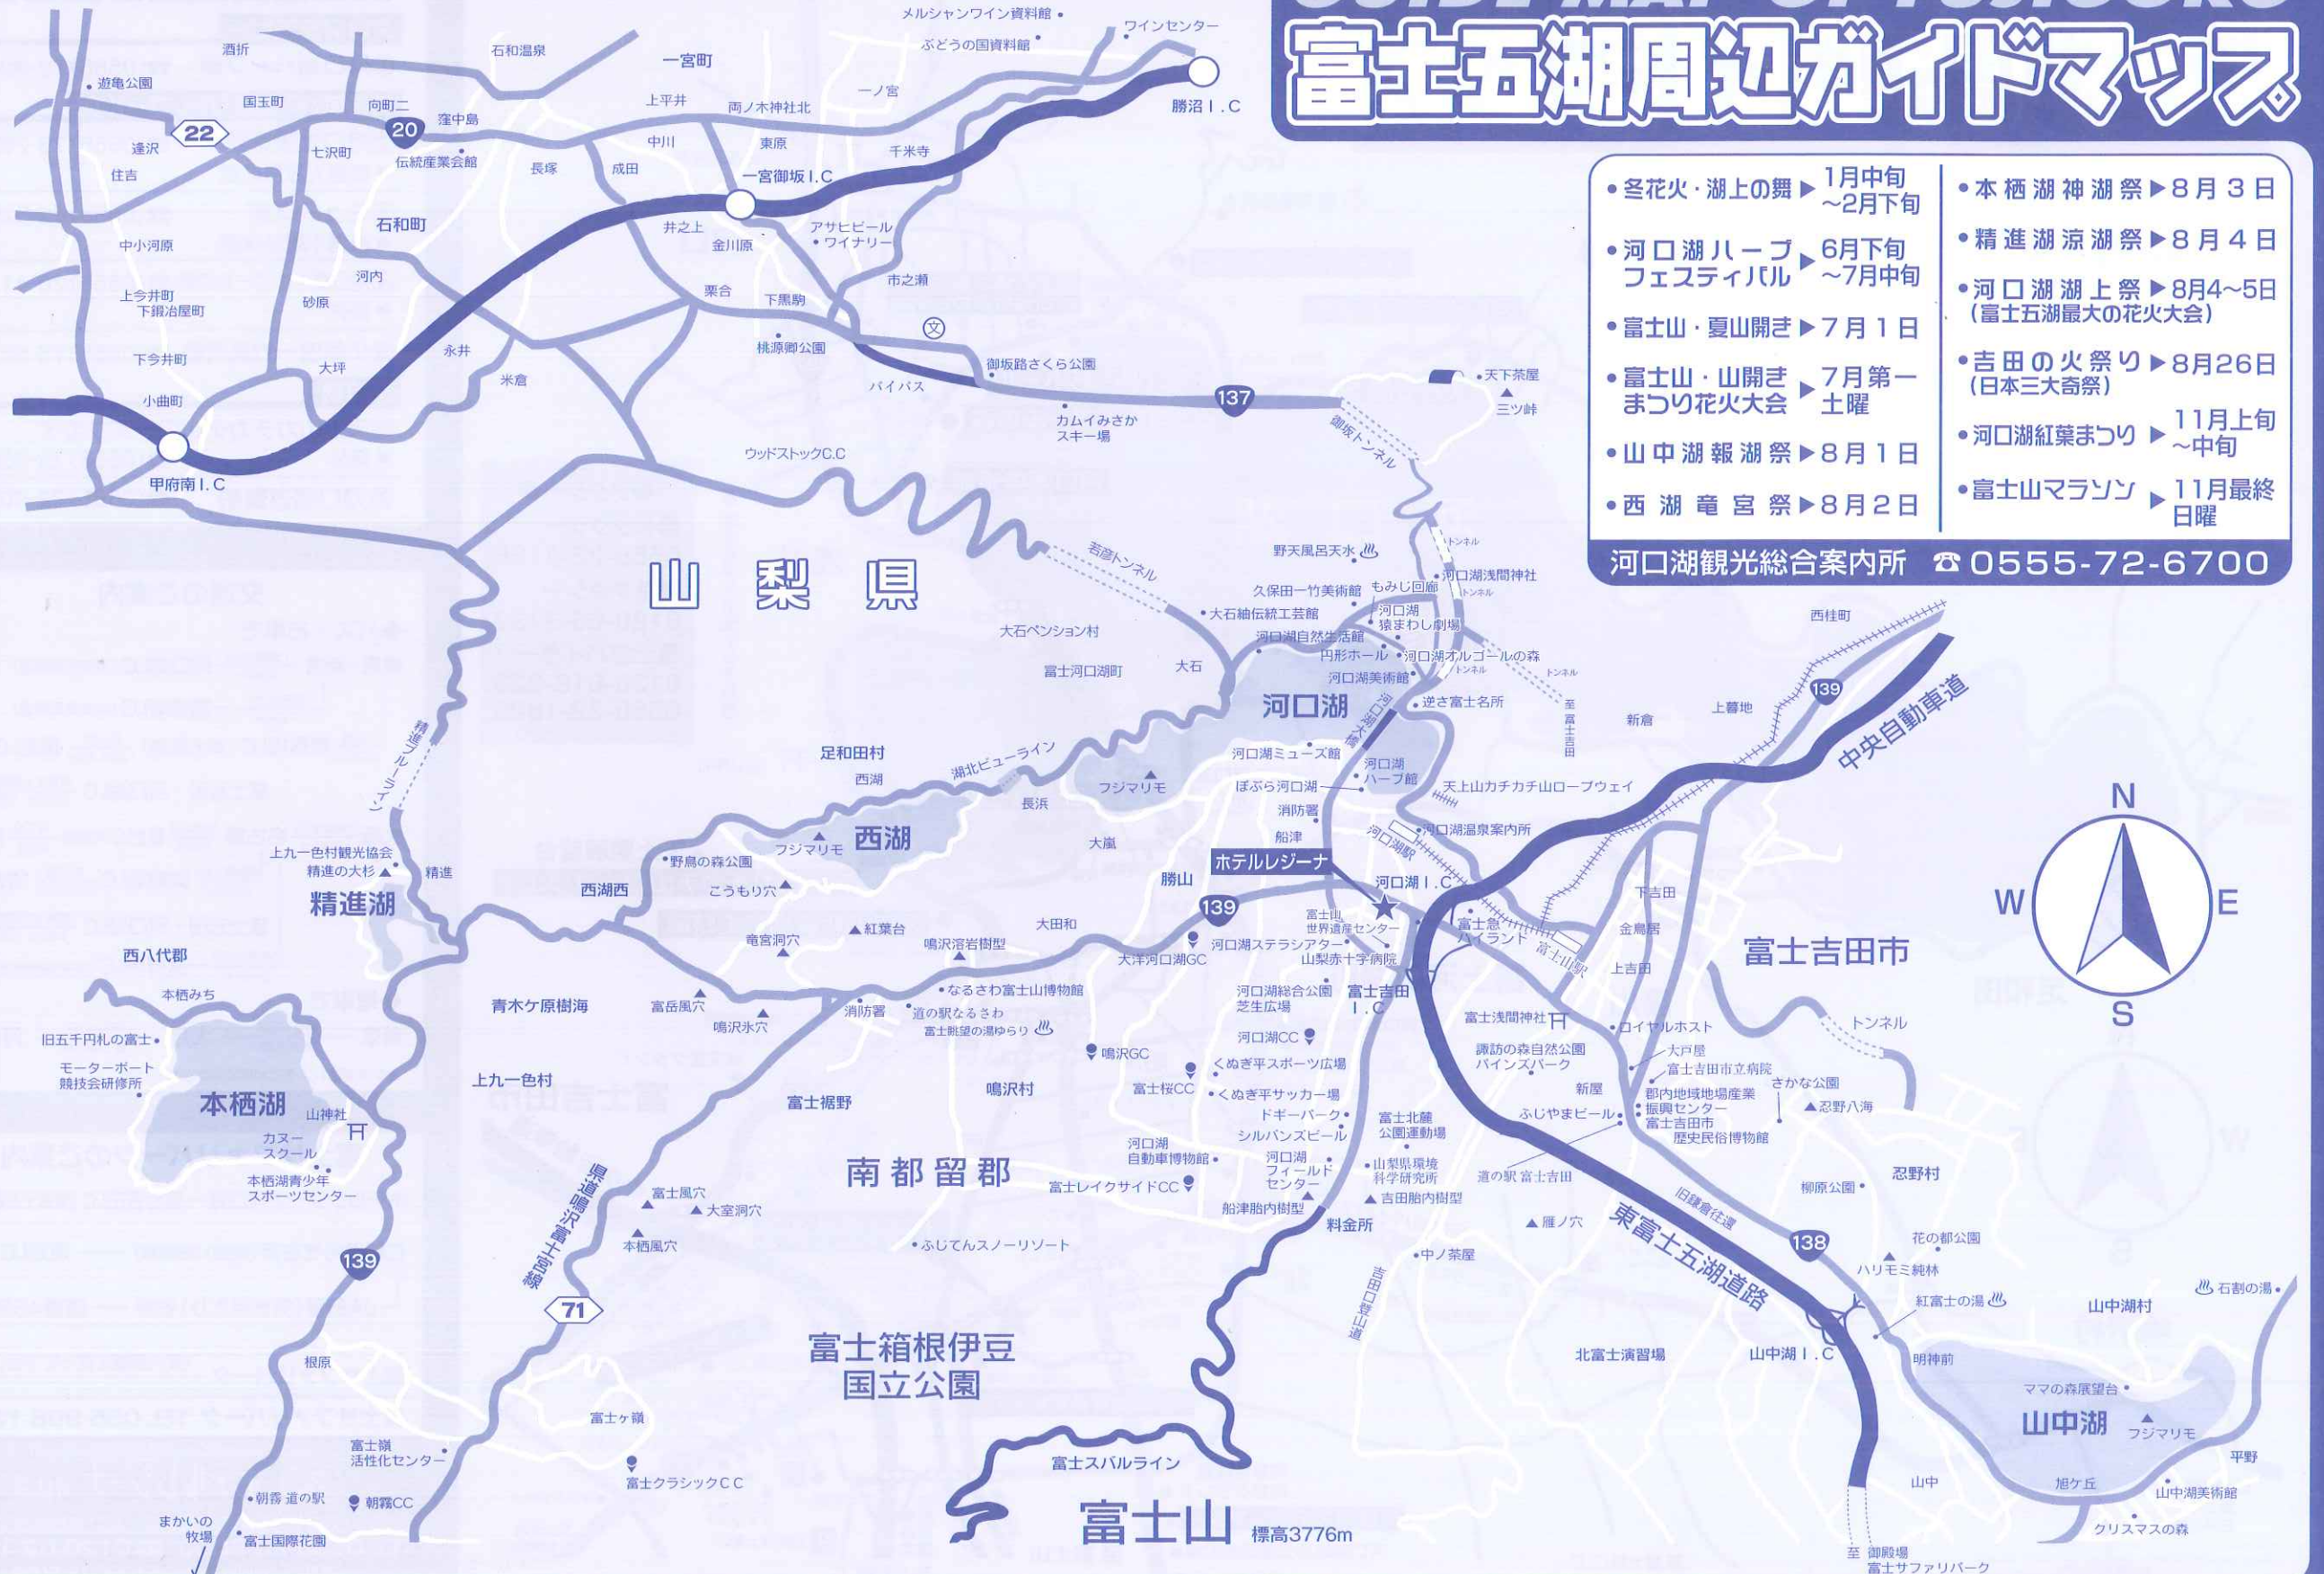

GUIDE MAP OF FUJIGOKO

富士五湖周辺ガイドマップ

- 冬花火・湖上の舞 ▶ 1月中旬～2月下旬
- 河口湖ハープフェスティバル ▶ 6月下旬～7月中旬
- 富士山・夏山開き ▶ 7月1日
- 富士山・山開きまつり花火大会 ▶ 7月第一土曜
- 山中湖報湖祭 ▶ 8月1日
- 西湖竜宮祭 ▶ 8月2日
- 本栖湖神湖祭 ▶ 8月3日
- 精進湖涼湖祭 ▶ 8月4日
- 河口湖湖上祭 ▶ 8月4～5日 (富士五湖最大の花火大会)
- 吉田の火祭り ▶ 8月26日 (日本三大奇祭)
- 河口湖紅葉まつり ▶ 11月上旬～中旬
- 富士山マラソン ▶ 11月最終日曜